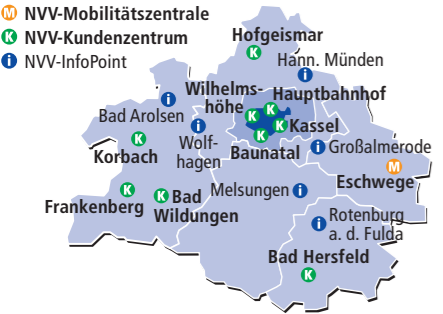

Linienfahrplan Stand: 11.12.2016

Göttingen/Erfurt/Halle ▶ Eichenberg ▶ Hann. Münden ▶ Kassel

Es fahren für Sie:

Noch Fragen? Hinweise? Schadensmeldungen?

Unser ServiceTelefon ist für Sie da!
 Unter **0800-939-0800** (gebührenfrei) erreichen Sie uns täglich von 5.00 Uhr bis 22.00 Uhr; Freitag und Samstag sogar bis 24.00 Uhr.