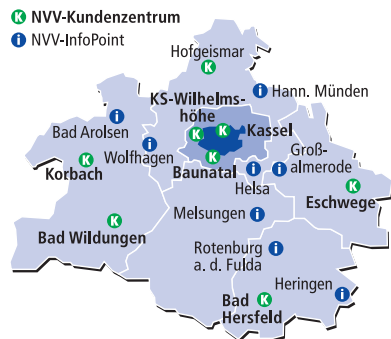

In unseren NVV-Kundenzentren und NVV-InfoPoints erhalten Sie alle Informationen rund um den ÖPNV sowie NVV-Fahrkarten. Diese finden Sie in:

- i** Bad Arolsen, Bahnhof
- K** Bad Hersfeld, **H** Breitenstraße
- K** Bad Wildungen, Bahnhof (DB Reisezentrum)
- K** Baunatal, **H** Stadtmitte
- K** Eschwege, Bahnhof (DB-Agentur)
- i** Großalmerode, Tourist-Info, **H** Speckplatz
- i** Hann. Münden, Bahnhof (DB-Agentur)
- i** Helsa, Bürgerbüro, **H** Gemeindeverwaltung
- i** Heringen, Tourist-Info, **H** Am Anger
- K** Hofgeismar, Bahnhof (DB-Agentur)
- K** Kassel, Bahnhof Wilhelmshöhe (DB Reisezentrum)
- K** Kassel, „Kurfürsten Galerie“, **H** Königsplatz/Mauerstraße
- K** Korbach, Bahnhof (DB Reisezentrum)
- i** Melsungen, Bahnhof (DB-Agentur)
- i** Rotenburg an der Fulda, Bahnhof (DB-Agentur)
- i** Wolfhagen, Bürgerbüro, **H** Kirche

K = NVV-Kundenzentrum
i = NVV-InfoPoint

NVV

(Fulda ► Bad Hersfeld ►) Bebra ► Eschwege ► Eichenberg ► Göttingen

Es fährt für Sie: **cantus**

NVV

Noch Fragen? Hinweise? Schadensmeldungen?

Unser ServiceTelefon ist für Sie da! Unter **0180-234-0180*** erreichen Sie uns täglich von 5.00 Uhr bis 22.00 Uhr; Freitag und Samstag sogar bis 24.00 Uhr.

* 6 Cent/Anruf aus dem Festnetz der Deutschen Telekom, Mobilfunkpreis max. 42 Cent/Min.

Mehr Informationen und weitere Vertriebsstellen finden Sie im Internet unter www.nvv.de

NVV

(Fulda ► Bad Hersfeld ►) Bebra ► Eschwege ► Eichenberg ► Göttingen